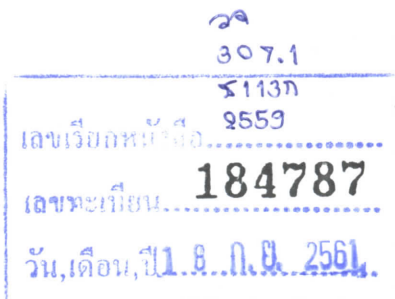

รหัสโครงการ 93872

รายงานวิจัยฉบับสมบูรณ์
การถ่ายทอดภูมิปัญญาชุมชน สาขาศิลปกรรม
ในเขตธนบุรี ด้วยระบบสารสนเทศภูมิปัญญาชุมชน
The Inheritance of local Wisdom in fine and applied
arts, at the Thonburi district by local Wisdom
information system

ชฎากาญจน์ เจริญรบ
อารยา เกียรติก้อง
กมลศักดิ์ วงศ์ศรีแก้ว

มหาวิทยาลัยราชภัฏธนบุรี
มีนาคม 2559

สนับสนุนโดย สำนักบริหารโครงการวิจัยในอุดมศึกษา
และพัฒนามหาวิทยาลัยวิจัยแห่งชาติ
สำนักงานคณะกรรมการการอุดมศึกษา